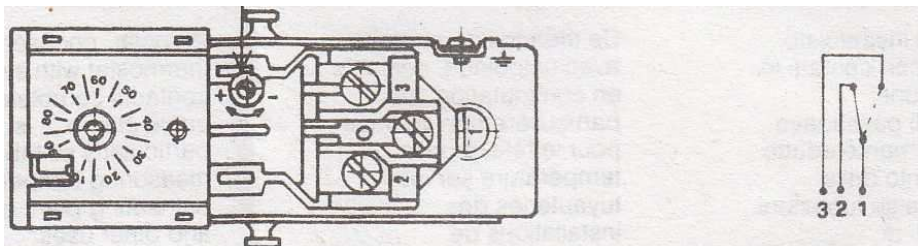

Příložný termostat PTC-2 / Návod k obsluze a instalaci

Vlastnosti

- Příložný termostat s viditelnou vnější stupnicí montovaný na potrubí
- Jednoduché připevnění pružinou
- Jednoduchý provoz s pomocí velkého ručního číselníku
- Teplotní rozsah 20°C – 90°C
- Jednoduché elektrické připojení s pomocí dostatečně velkých kabelových svorek

Montáž

Přiložte termostat na povrch potrubí pevně proti trubce topení a zajistěte ho přiloženou pružinou napnutím a přichycením na háčky tak, aby termostat přímo dosedal na trubku. (Jakákoli izolace se musí odstranit na místě instalace před upevněním čidla). Nadbytečnou část pružiny případně zkraťte.

Elektrické připojení

Otevřete termostat tím, že vysunete číselník a vyšroubujete upevňovací šroub. Sejměte víko pouzdra.

Čtyři kabelové svorky:

- Svorka 1 = společná svorka
- Svorka 2 = otevírá při stoupající teplotě
- Svorka 3 = uzavírá při stoupající teplotě
- Svorka ⊕ = uzemnění