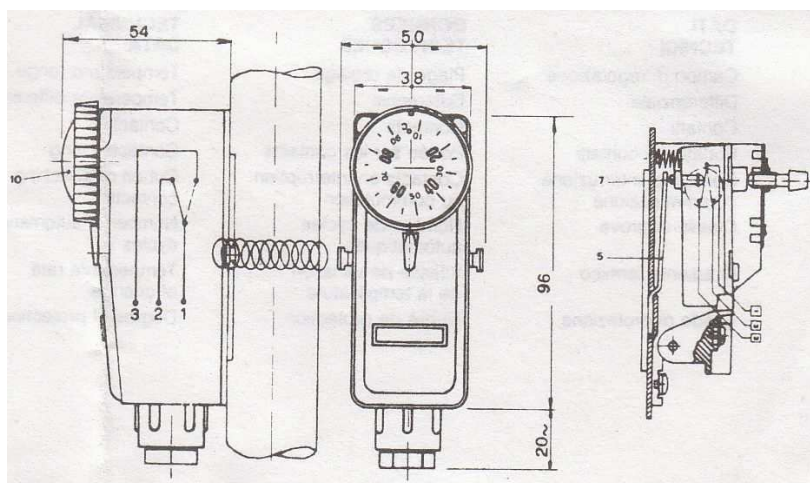

Provozní napětí: 230V AC 50Hz, Kontakt: 1 dvoucestný kontakt, Spínací proud 15 (2,5) A, Rozsah řízení teploty: 20°C-90°C, Teplotní diference asi 5°C +8°C, Krytí: IP20

Distribuce pro ČR a SR: TOP ARMATURY s.r.o. www.toparmatury.cz