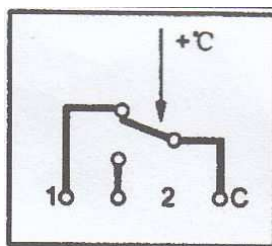

### Vlastnosti

- Příložný termostat s viditelnou vnější stupnicí montovaný na potrubí
- Jednoduché připevnění pružinou
- Jednoduchý provoz s pomocí velkého ručního číselníku
- Teplotní rozsah 0°C – 90°C
- Jednoduché elektrické připojení s pomocí dostatečně velkých kabelových svorek

### Montáž

Přiložte termostat na povrch potrubí pevně proti trubce topení a zajistěte ho přiloženou pružinou napnutím a přichycením na háčky tak, aby termostat přímo dosedal na trubku. (Jakákoli izolace se musí odstranit na místě instalace před upevněním čidla). Nadbytečnou část pružiny případně zkraťte.

### Čtyři kabelové svorky:

- Svorka C = společná svorka
- Svorka 1 = otevírá při stoupající teplotě
- Svorka 2 = uzavírá při stoupající teplotě
- Svorka ⚡ = uzemnění