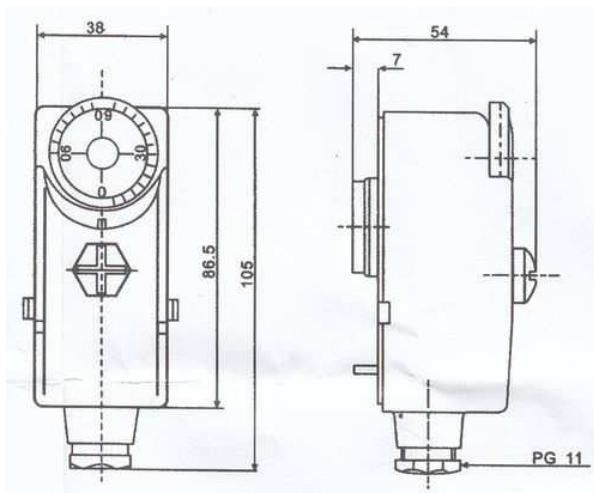

Provoz

Termostat má otočný manuální číselník se stupnicí teploty. Otáčejte číselníkem, dokud nebude požadovaná teplota odpovídat značce na pouzdře.